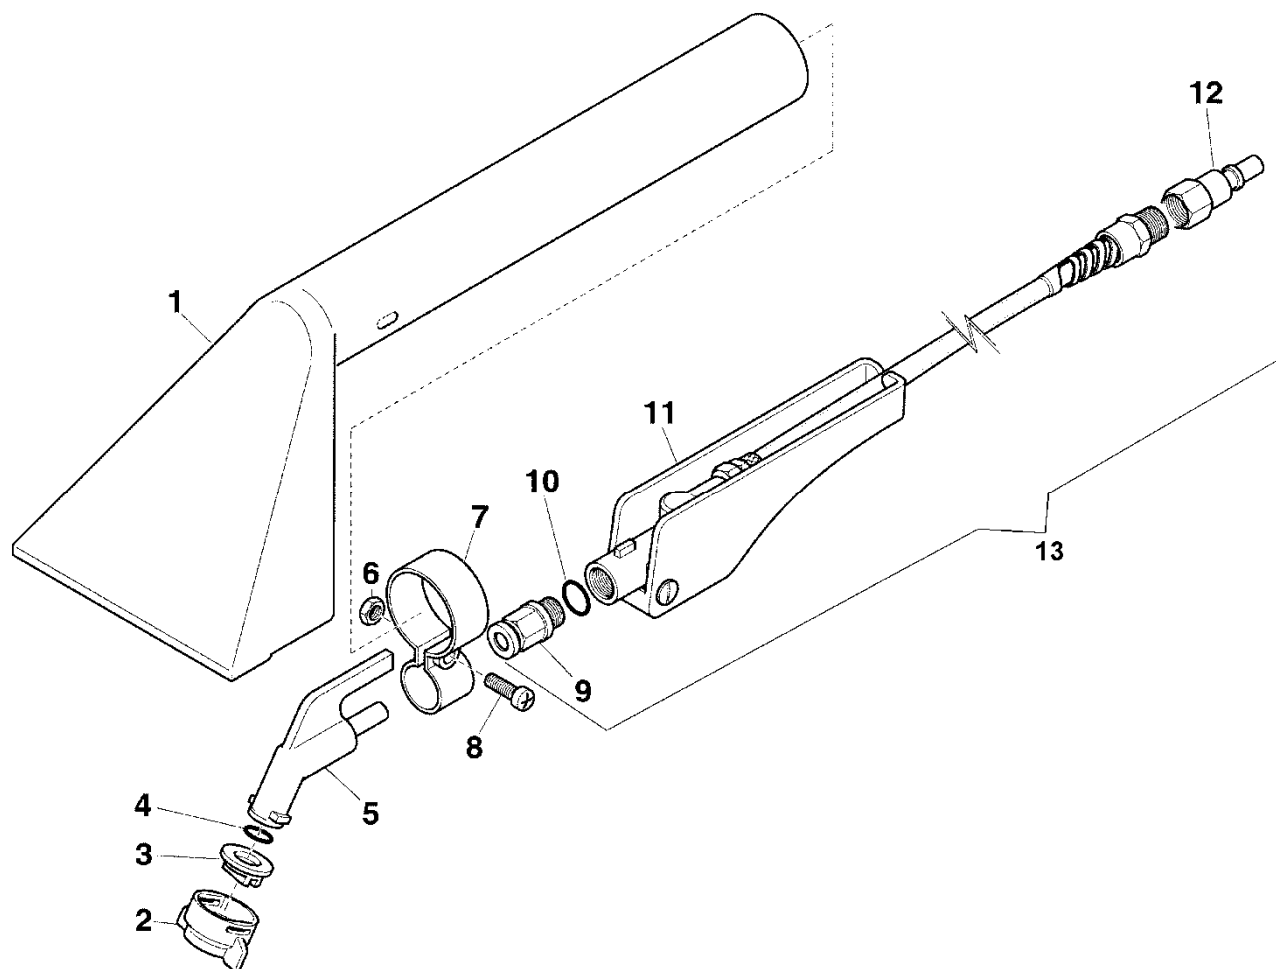

Pos.	Art. Nr.	Bezeichnung	Description	Descrizione
	20770100	Handadapter, Kunststoff (OPTOPN)	BOCCHETTA A MANO IN PLASTICA	PLASTC HAND TOOL
1	20881800	Handadapter, Kunststoff	BOCCHETTA IN PLASTICA	PLASTIC BODY
2	20881900	Flügelmutter, Kunststoff	GHIERA PER UGELLO	RING NUT FOR NOZZLE
3	21396200	Düse 0,15/80	UGELLO 015/80	NOZZLE 015/80
4	20882100	O-Ring 7,66x1,78	OR 7,66 x 1,78	O-RING 7,66 x 1,78
5	20882200	Winkelstück	GOMITO	ELBOW
6	20005600	6-Kantmutter M5 Zn	DADO D.5	NUT D.5
7	20779200	Ventilhalter	FASCETTA	VALVE LOCK
8	20278100	Linsenschraube M5x20	VITE TC+ 5x20	SCREW TC+ 5x20
9	20779600	Automatikkupplung	INNESTO AUTOM. D.8 - M.1/4	AUTOMATIC COUPLING D.8 – M.1/4
10	20882300	O-Ring 1/4"	OR 1/4"	O-RING 1/4"
11	20779500	Ventilkörper	RUBINETTO COMPLETO, SENZA INNESTI	COMPLETE SOLUTION VALVE, WITHOUT COUPLINGS
12	20881500	Stecknippel Metall	INNESTO RAPIDO M. ATT. F.1/4" - METALLO	QUICK DISCONNECT MALE, ATT. F.1/4" - METAL
13	20882400	Ventil kpl. Metall	RUBINETTO COMPLETO, INNESTO METALLO	COMPLETE SOLUTION VALVE, METAL COUPLING